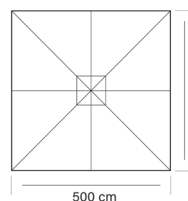

SHADE ALTUR 5X5

medida caja
box size
taille de la boîte

410x36x36 cm

peso caja
box weight
poids de la boîte

65 kg

ES Parasol de aluminio 5x5 m con sistema de apertura telescópica y mediante cremallera metálica.

- Mástil: aluminio estriado Ø86 mm, pared 2,5 mm. Manivela extraíble.
- Varillas: 8 uds de aluminio 20x35 mm, pared 2 mm. Refuerzo interior.
- Accesorios y funda disponibles.
- Opcional faldón y estampación logotipo.

IN Aluminum sunshade 5x5 m with telescopic opening system and metal rack.

- Pole: grooved aluminum Ø86 mm, thickness 2,5 mm. Removable handle.
- Ribs: 8 pcs of aluminum 20x35 mm, thickness 2 mm. Internal reinforcement.
- Accessories and cover available.
- Optional skirt and logo stamping.

FR Parasol en aluminium 5x5 m avec système d'ouverture télescopique et zip métallique.

- Mât: aluminium strié Ø86 mm, épaisseur de paroi 2,5 mm. Manivelle extraíble.
- Baleines: 8 pcs de 20x35 mm en aluminium, épaisseur 2 mm. Renfort intérieur.
- Accessoires et housse disponibles.
- La jupe et l'estampage du logo sont optionnels.