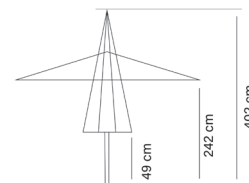

SHADE ALTUR 5X5

medida caja
box size
taille de la boîte

410x36x36 cm

peso caja
box weight
poids de la boîte

65 kg

ES Parasol de aluminio 5x5 m con sistema de apertura telescópica y mediante cremallera metálica.

- Mástil: aluminio estriado Ø86 mm, pared 2,5 mm. Manivela extraíble.
- Varillas: 8 uds de aluminio 20x35 mm, pared 2 mm. Refuerzo interior.
- Accesorios y funda disponibles.
- Opcional faldón y estampación logotipo.

IN Aluminum sunshade 5x5 m with telescopic opening system and metal rack.

- Pole: grooved aluminum Ø86 mm, thickness 2,5 mm. Removable handle.
- Ribs: 8 pcs of aluminum 20x35 mm, thickness 2 mm. Internal reinforcement.
- Accessories and cover available.
- Optional skirt and logo stamping.

FR Parasol en aluminium 5x5 m avec système d'ouverture télescopique et zip métallique.

- Mât: aluminium strié Ø86 mm, épaisseur de paroi 2,5 mm. Manivelle extraíble.
- Baleines: 8 pcs de 20x35 mm en aluminium, épaisseur 2 mm. Renfort intérieur.
- Accessoires et housse disponibles.
- La jupe et l'estampage du logo sont optionnels.