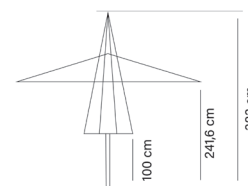

# SHADE ALTUR 4X4

1 pieza / 1 pole / 1 Mât

medida caja  
box size  
taille de la boîte 390x36x36 cm

peso caja  
box weight  
poids de la boîte 56,5 kg

**ES** Parasol de aluminio 4x4 m con sistema de apertura telescópica y mediante cremallera metálica.

- Mástil: aluminio estriado Ø86 mm, pared 2,5 mm. Manivela extraíble.
- Varillas: 8 uds de aluminio 20x35 mm, pared 2 mm. Refuerzo interior.
- Accesorios y funda disponibles.
- Opcional faldón y estampación logotipo.

**IN** Aluminum sunshade 4x4 m with telescopic opening system and metal rack.

- Pole: grooved aluminum Ø86 mm, thickness 2,5 mm. Removable handle.
- Ribs: 8 pcs of aluminum 20x35 mm, thickness 2 mm. Internal reinforcement.
- Accessories and cover available.
- Optional skirt and logo stamping.

**FR** Parasol en aluminium 4x4 m avec système d'ouverture télescopique et zip métallique.

- Mât: aluminium strié Ø86 mm, épaisseur de paroi 2,5 mm. Manivelle extraïble.
- Baleines: 8 pcs de 20x35mm en aluminium, épaisseur 2 mm. Renfort intérieur.
- Accessoires et housse disponibles
- La jupe et l'estampage du logo sont optionnels.