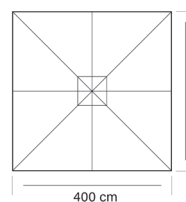

# SHADE ALTUR 4X4

1 pieza / 1 pole / 1 Mât

medida caja  
box size  
taille de la boîte 390x36x36 cm

peso caja  
box weight  
poids de la boîte 56,5 kg

**ES** Parasol de aluminio 4x4 m con sistema de apertura telescópica y mediante cremallera metálica.

- Mástil: aluminio estriado Ø86 mm, pared 2,5 mm. Manivela extraíble.
- Varillas: 8 uds de aluminio 20x35 mm, pared 2 mm. Refuerzo interior.
- Accesorios y funda disponibles.
- Opcional faldón y estampación logotipo.

**IN** Aluminum sunshade 4x4 m with telescopic opening system and metal rack.

- Pole: grooved aluminum Ø86 mm, thickness 2,5 mm. Removable handle.
- Ribs: 8 pcs of aluminum 20x35 mm, thickness 2 mm. Internal reinforcement.
- Accessories and cover available.
- Optional skirt and logo stamping.

**FR** Parasol en aluminium 4x4 m avec système d'ouverture télescopique et zip métallique.

- Mât: aluminium strié Ø86 mm, épaisseur de paroi 2,5 mm. Manivelle extraïble.
- Baleines: 8 pcs de 20x35mm en aluminium, épaisseur 2 mm. Renfort intérieur.
- Accessoires et housse disponibles
- La jupe et l'estampage du logo sont optionnels.