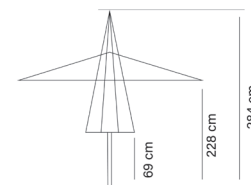

# SHADE BASIC 3X3

 medida caja  
box size  
taille de la boîte 219x35x16 cm

 peso caja  
box weight  
poids de la boîte 30 kg

**ES** Parasol 3x3 m de aluminio de líneas rectas, manejable y ligero. Sistemas de apertura por polea y bloqueo de seguridad con pasador. Bisagras en PVC.

- Mástil: aluminio Ø48 mm, pared 1 mm.
- Varillas: 8 uds de aluminio 14x20 mm, pared 0,9 mm.
- Salida de vientos.
- Funda disponible.
- Opcional faldón y estampación logotipo.

**IN** Aluminum parasol 3x3 m with straight lines, easy to handle and lightweight. Pulley opening system and safety locking with pin. PVC hinges.

- Pole: aluminum Ø48 mm, thickness 1 mm.
- Ribs: 8 pcs. of aluminum 14x20 mm, thickness 0,9 mm.
- Wind exhaust.
- Available cover.
- Optional skirt and logo stamping.

**FR** Parasol 3x3 m en aluminium aux lignes droites, facile à manipuler et léger. Système de poulie, avec goupille de sécurité. Charnières de PVC.