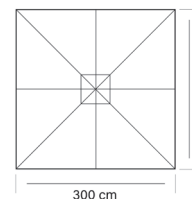

# SHADE BASIC 3X3

 medida caja  
box size  
taille de la boîte 219x35x16 cm

 peso caja  
box weight  
poids de la boîte 30 kg

**ES** Parasol 3x3 m de aluminio de líneas rectas, manejable y ligero. Sistemas de apertura por polea y bloqueo de seguridad con pasador. Bisagras en PVC.

- Mástil: aluminio Ø48 mm, pared 1 mm.
- Varillas: 8 uds de aluminio 14x20 mm, pared 0,9 mm.
- Salida de vientos.
- Funda disponible.
- Opcional faldón y estampación logotipo.

**IN** Aluminum parasol 3x3 m with straight lines, easy to handle and lightweight. Pulley opening system and safety locking with pin. PVC hinges.

- Pole: aluminum Ø48 mm, thickness 1 mm.
- Ribs: 8 pcs. of aluminum 14x20 mm, thickness 0,9 mm.
- Wind exhaust.
- Available cover.
- Optional skirt and logo stamping.

**FR** Parasol 3x3 m en aluminium aux lignes droites, facile à manipuler et léger. Système de poulie, avec goupille de sécurité. Charnières de PVC.