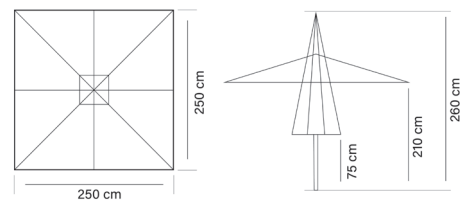

SHADE BASIC 2,5X2,5

 medida caja
box size
taille de la boîte 186x17,5x17,5 cm

 peso caja
box weight
poids de la boîte 9 kg

ES Parasol 2,5x2,5 m de medida muy versátil adaptable a todos los espacios. Con sistema de apertura con doble polea y bloqueo de seguridad con pasado. Freno de la cuerda y bisagras de PVC.

- Mástil: aluminio Ø48 mm, pared 1 mm.
- Varillas: 8 uds de aluminio 14x20 mm, pared 0,5 mm.
- Salida de vientos.
- Opcional faldón y estampación logotipo.

IN Parasol 2,5x2,5 m of very versatile measure adaptable to all spaces. With double pulley opening system and safety locking system. Rope brake and PVC hinges.

- Pole: aluminum Ø48 mm, thickness 1 mm.
- Ribs: 8 pcs of aluminum 14x20 mm, thickness 0,5 mm.
- Wind exhaust.
- Optional skirt and logo stamping.

FR Parasol 2,5x2,5 m d'une taille très polyvalente, adaptable à tous les espaces. Avec système de poulie double, avec goupille de sécurité et système de verrouillage de sécurité. Frein à câble et charnières de PVC.